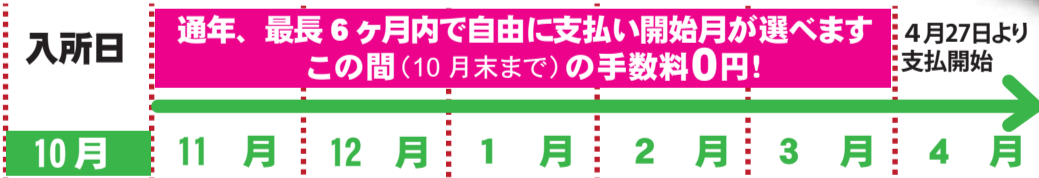

高校生 応援 キャンペーン

10・11月入所限定

特典
チャレンジ

頑張って2ヶ月以内に
卒業できたらお祝い金!!
10,000円キャッシュバック!!

※ご利用は必ず学校にご相談ください。

2~3月の教習所は混雑します。
予約もキャンセル待ちも要らない
「高校生向けプラン」で在学中に
スマートに取得をめざそう。

「高校生向けプラン」
は、予約もキャンセル待ちも
要らないので、スムーズに
取得をめざそう。

- 普通車 AT 265,560円
(税込 291,830円)
 - 普通車 MT 279,060円
(税込 306,080円)
 - 準中型 335,060円
(税込 368,830円)
- ※九十九里校のみ

入所2ヶ月以内は予約キャンセル待ち不要、
放課後・土日優先でご都合に合わせたスケジュールを提案します。

親御さんも安心のDOOR TO DOOR送迎

学校やバイト先までお迎え、
帰りはご自宅までお送りします。

むかえに
行きます!
送ります!

新提案
プラス
30,000円
技能料・検定料
学科テスト
追加料金なし

お支払いが
ご心配な方は
ご相談ください!

雨の日や寒い日に嬉しいサービスです。
現金一括・分割払いのほか、VISA・マスター・JCB・AMEX・
銀行等のキャッシュカードもご利用いただけます。

頭金不要・保証人不要
月々1万円台でも
取得できる

イチ押し!! エポスローンなら学生応援スキップ払いも選べます(未成年でも可)

(1回~36回払い)

- 対象 大学生・短大生・専門学校生の
全学年と来春卒業予定の高校3年生
- 内容 通年、最長6ヶ月内で
自由に支払開始月を選べます。
- お得 お支払い開始据え置き期間中の
手数料はかかりません。

【スキップ例】 10月入所で最長6ヶ月を選択し、お支払いを27日とした場合