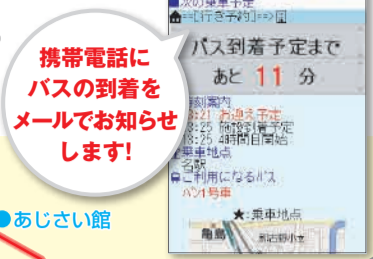

大好評 自宅送迎だから安心です。

教習所バスがご自宅・学校・勤務先など送迎!! 雨の日や寒い日に嬉しいサービスです。

九十九里自動車教習所が、ますます便利に!

松尾自動車教習所が、ますます便利に!

ここが変わる! 1 教習車が新車に変わります!

トヨタコンフォートの最新車両で心地よく教習をお受けいただきます。今ならもれなく、「新車の香り」を存分に感じていただけます!
※10月上旬スタートです。

ここが変わる! 1 10月から、毎日入校できます。

今まで週2回(水・土)だった入校日を改定しました!
●火・木・土は 13:30までにお越しください。
●水・金・日は 9:30までにお越しください。
より便利に快適に!松尾自動車教習所は変わります。
※月曜日は定休日になります。※第2・第4日曜日はお休みになります。

ここが変わる! 2 託児室がリニューアル!

九十九里自動車教習所の託児室は、公園付きで大変好評ですが、カーペットの張り替え工事を済ませ、より衛生的で心地よく、公園入り口の扉取り付け工事を済ませ、より安全に安心になりました。安心して教習を受けてください。

ここが変わる! 2 託児室がリニューアル!

いままでの簡易的な託児ルームがよりきれいで広く生まれ変わりました。元気なお子様も伸び伸びと時間を過ごせますので、安心して教習を受けてください!

ここが変わる! 3 高齢者講習室をリニューアル!

70歳以上の方が免許更新をする際には、自動車教習所での講習が義務づけられています。九十九里自動車教習所にも多くの方が訪れますが、快適に時間をお過ごしいただけるよう、リニューアルを致しました。是非、安心してお越しください。